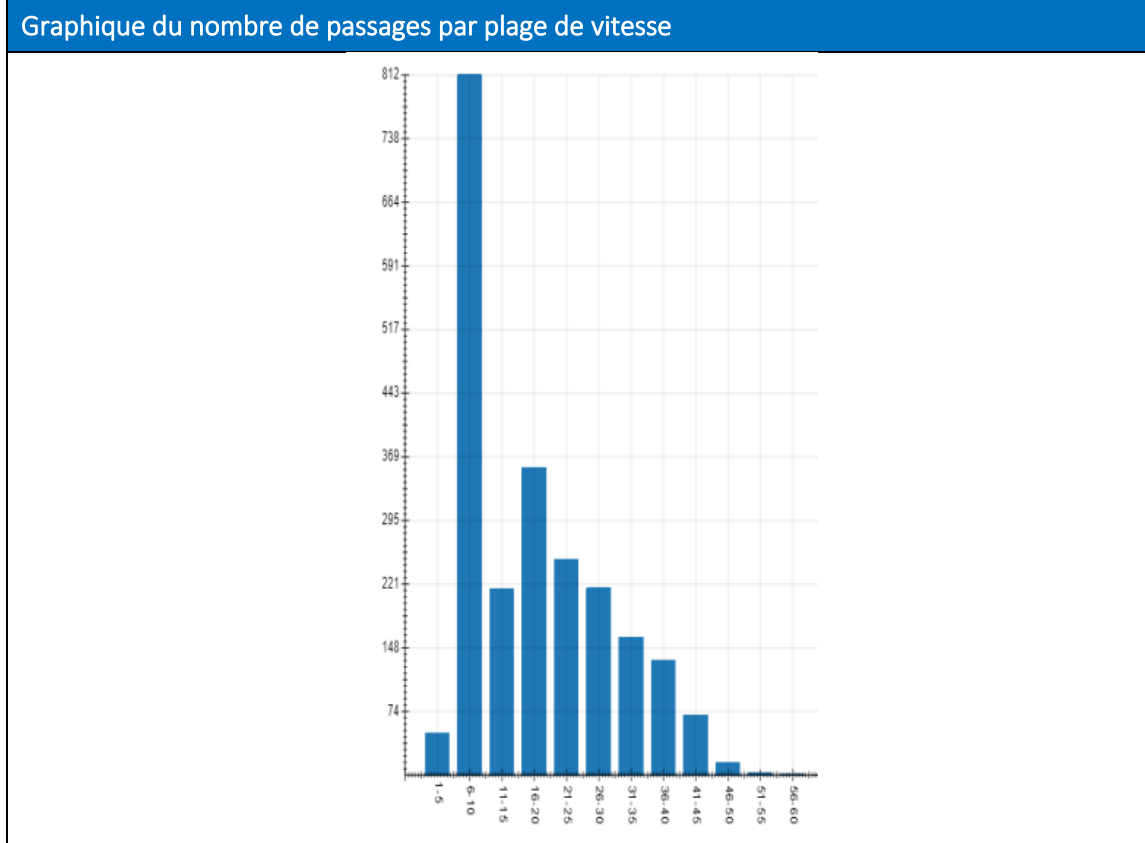

Rue des Peupliers

**Observations**

<b>Période de l'étude :</b>	2024-04-19 au 2024-04-29	<b>Direction :</b>	NORD-EST
<b>Position du radar :</b>	56 rue des Peupliers	<b>Vitesse affichée :</b>	40 km/h

**Graphique du nombre de passages par plage de vitesse**

**Faits saillants**

- 2 280 usagers de la route ont circulé en direction Nord-Est sur une période de 11 jours;
- Une moyenne de 207 usagers par jour en direction Nord-Est;
- Considérant que le radar comptabilise les données pour une seule direction, nous estimons les données suivantes pour la rue des Peupliers pour les deux directions :
  - Débit journalier moyen = 414 passages;
  - Débit hebdomadaire moyen = 2 898 passages.
- La période la plus achalandée en direction Nord-Est se situe : entre 6h00 et 7h00 + 15h00 et 16h00;
- 85 % des usagers de la route circulent en dessous de 28km/h